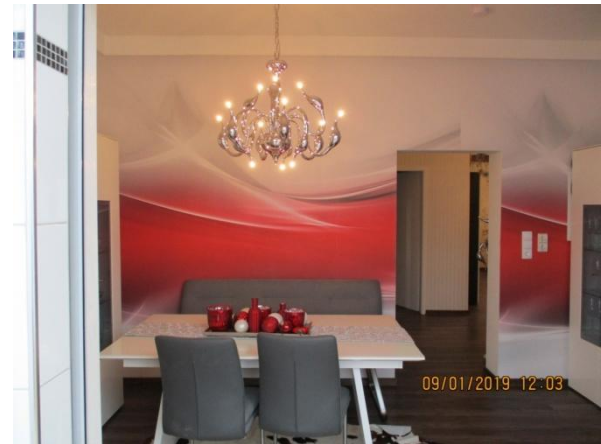

Jogging- und Spazierwege in der Nähe

Hausbeschreibung:

Erdgeschoß (EG) und Obergeschoß (OG)

4 Schlafzimmer, 2 große Bäder, Bibliothek und Büroraum,

großes Wohnzimmer mit Kamin, moderne Küche,

schönes Esszimmer mit Zugang zum Wintergarten,

angrenzende große Gartenanlage

im EG separater Waschraum

4 Parkplätze am Haus

Einrichtung:

Alle Zimmer sind mit modernen Designermöbeln ausgestattet.

Klimaanlage im ganzen Haus, alle Fenster haben Panzerverglasung

5 große neue Fernsehgeräte, Spielkonsolen, Internetanschlüsse

Waschmaschine und Trockner

Schlafen

Wohnzimmer

Esszimmer

Wintergarten

Küche

Bibliothek